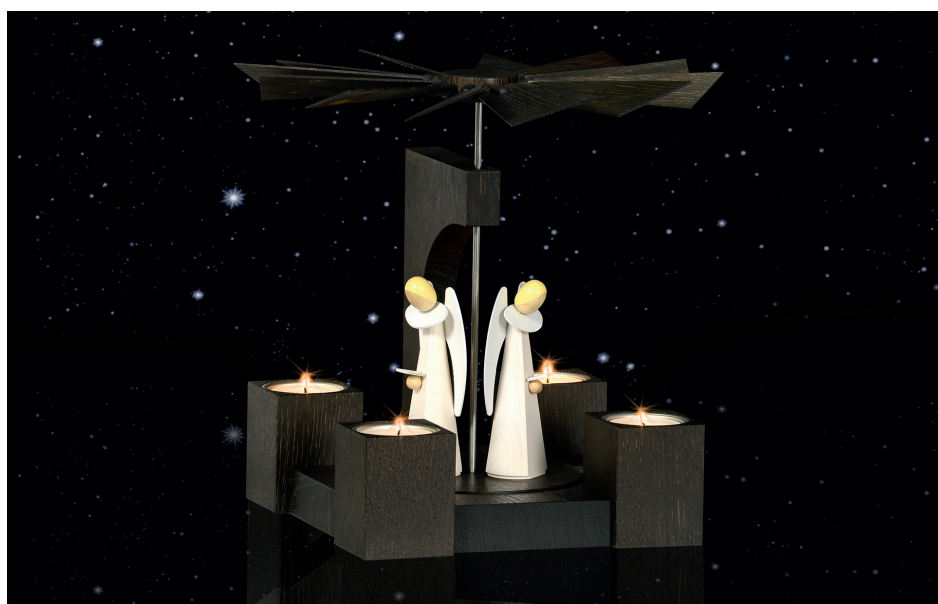

Der neue Weihnachtspyramide der KWO bringt Feststimmung in moderne Wohnambiente.

Verpackungseinheit:
je 1 St.

Lieferkonditionen:
lieferbar ab sofort, ab Werk.

Mindestbestellmenge:
keine.

Empfohlener Verkaufspreis:
Engel und Bergmann je 113,40 Euro,
Pyramide 127,40 Euro.

Werbematerialien:
Flyer.

Kontakt:
information@kwo-olbernhau.de,
www.kwo-olbernhau.de